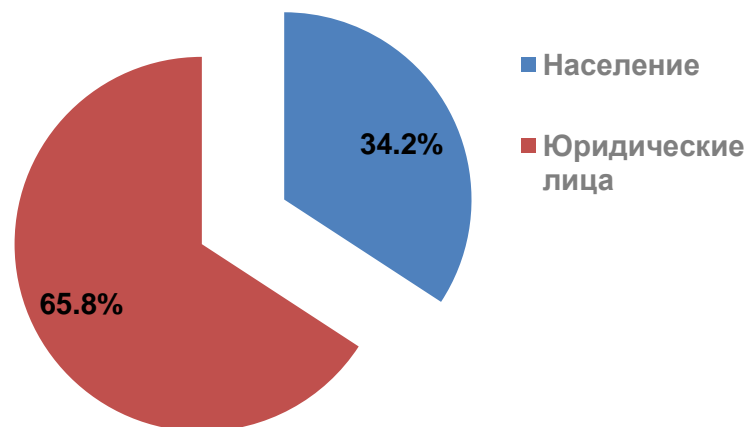

СТРОИТЕЛЬСТВО В ОРЛОВСКОЙ ОБЛАСТИ В ЯНВАРЕ 2022 ГОДА

ЖИЛЫЕ ДОМА

Всего

в т.ч. населением

59,2

20,2

Ввод в действие общей площади, тыс. кв. м

3,2 р.

109,2%

К соответствующему периоду прошлого года

111

107

Количество введенных жилых домов, ед.

доля площади жилья, введенного населением, в общем вводе жилья